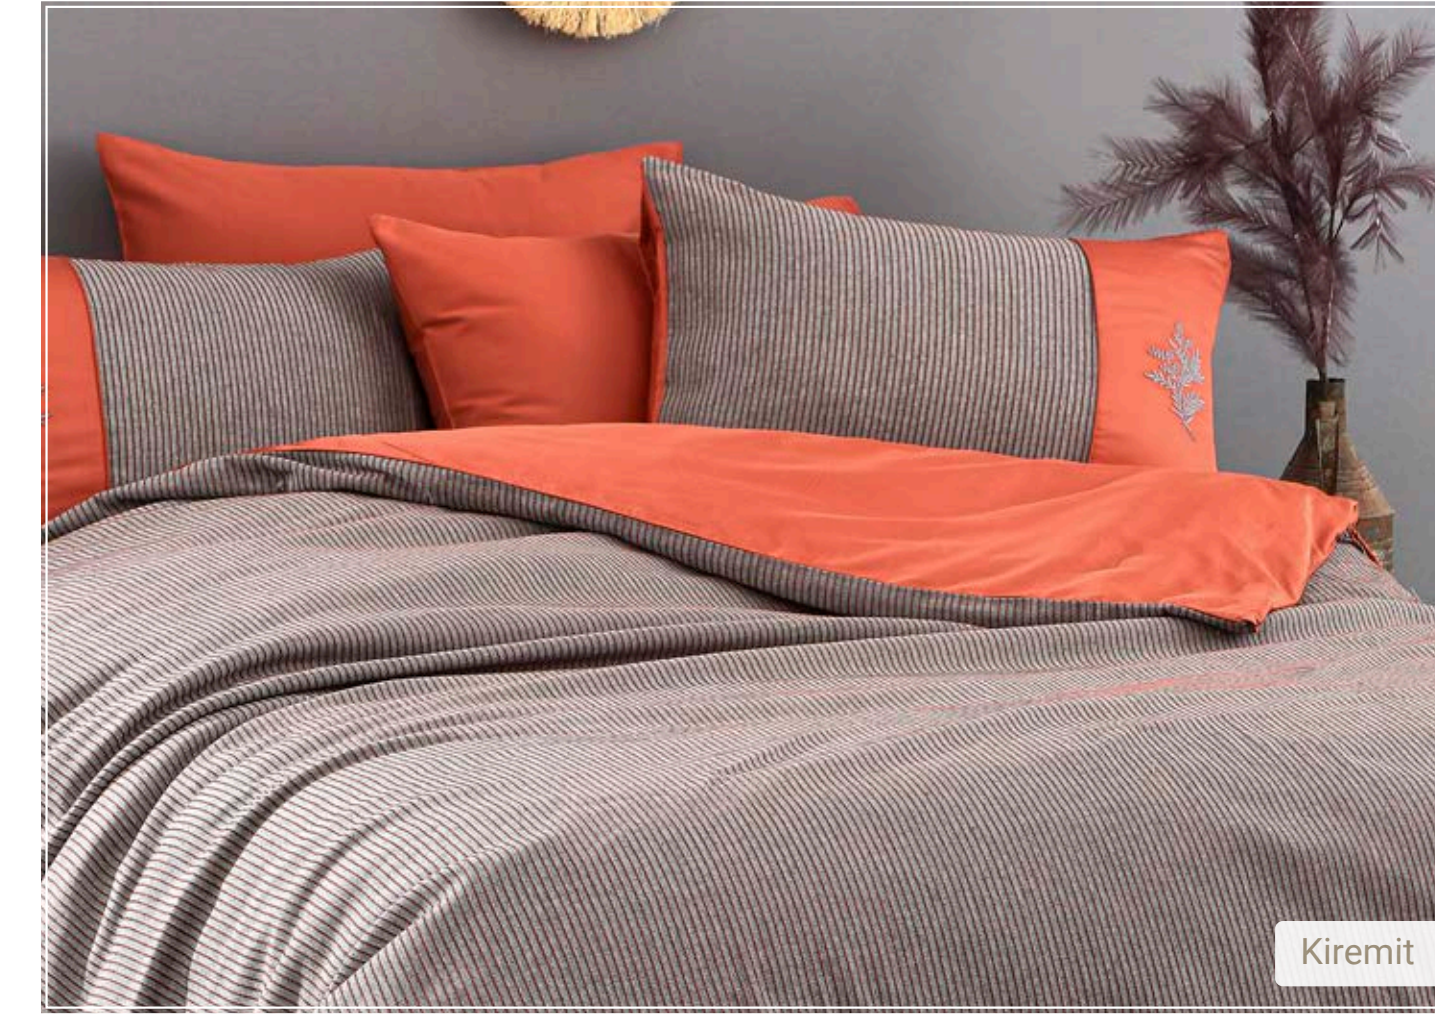

İndigo

Gri

Laris  
Nevresim Takımı

DELUXE  
SATIN

Hardal

Yeşil

Kiremit

İndigo