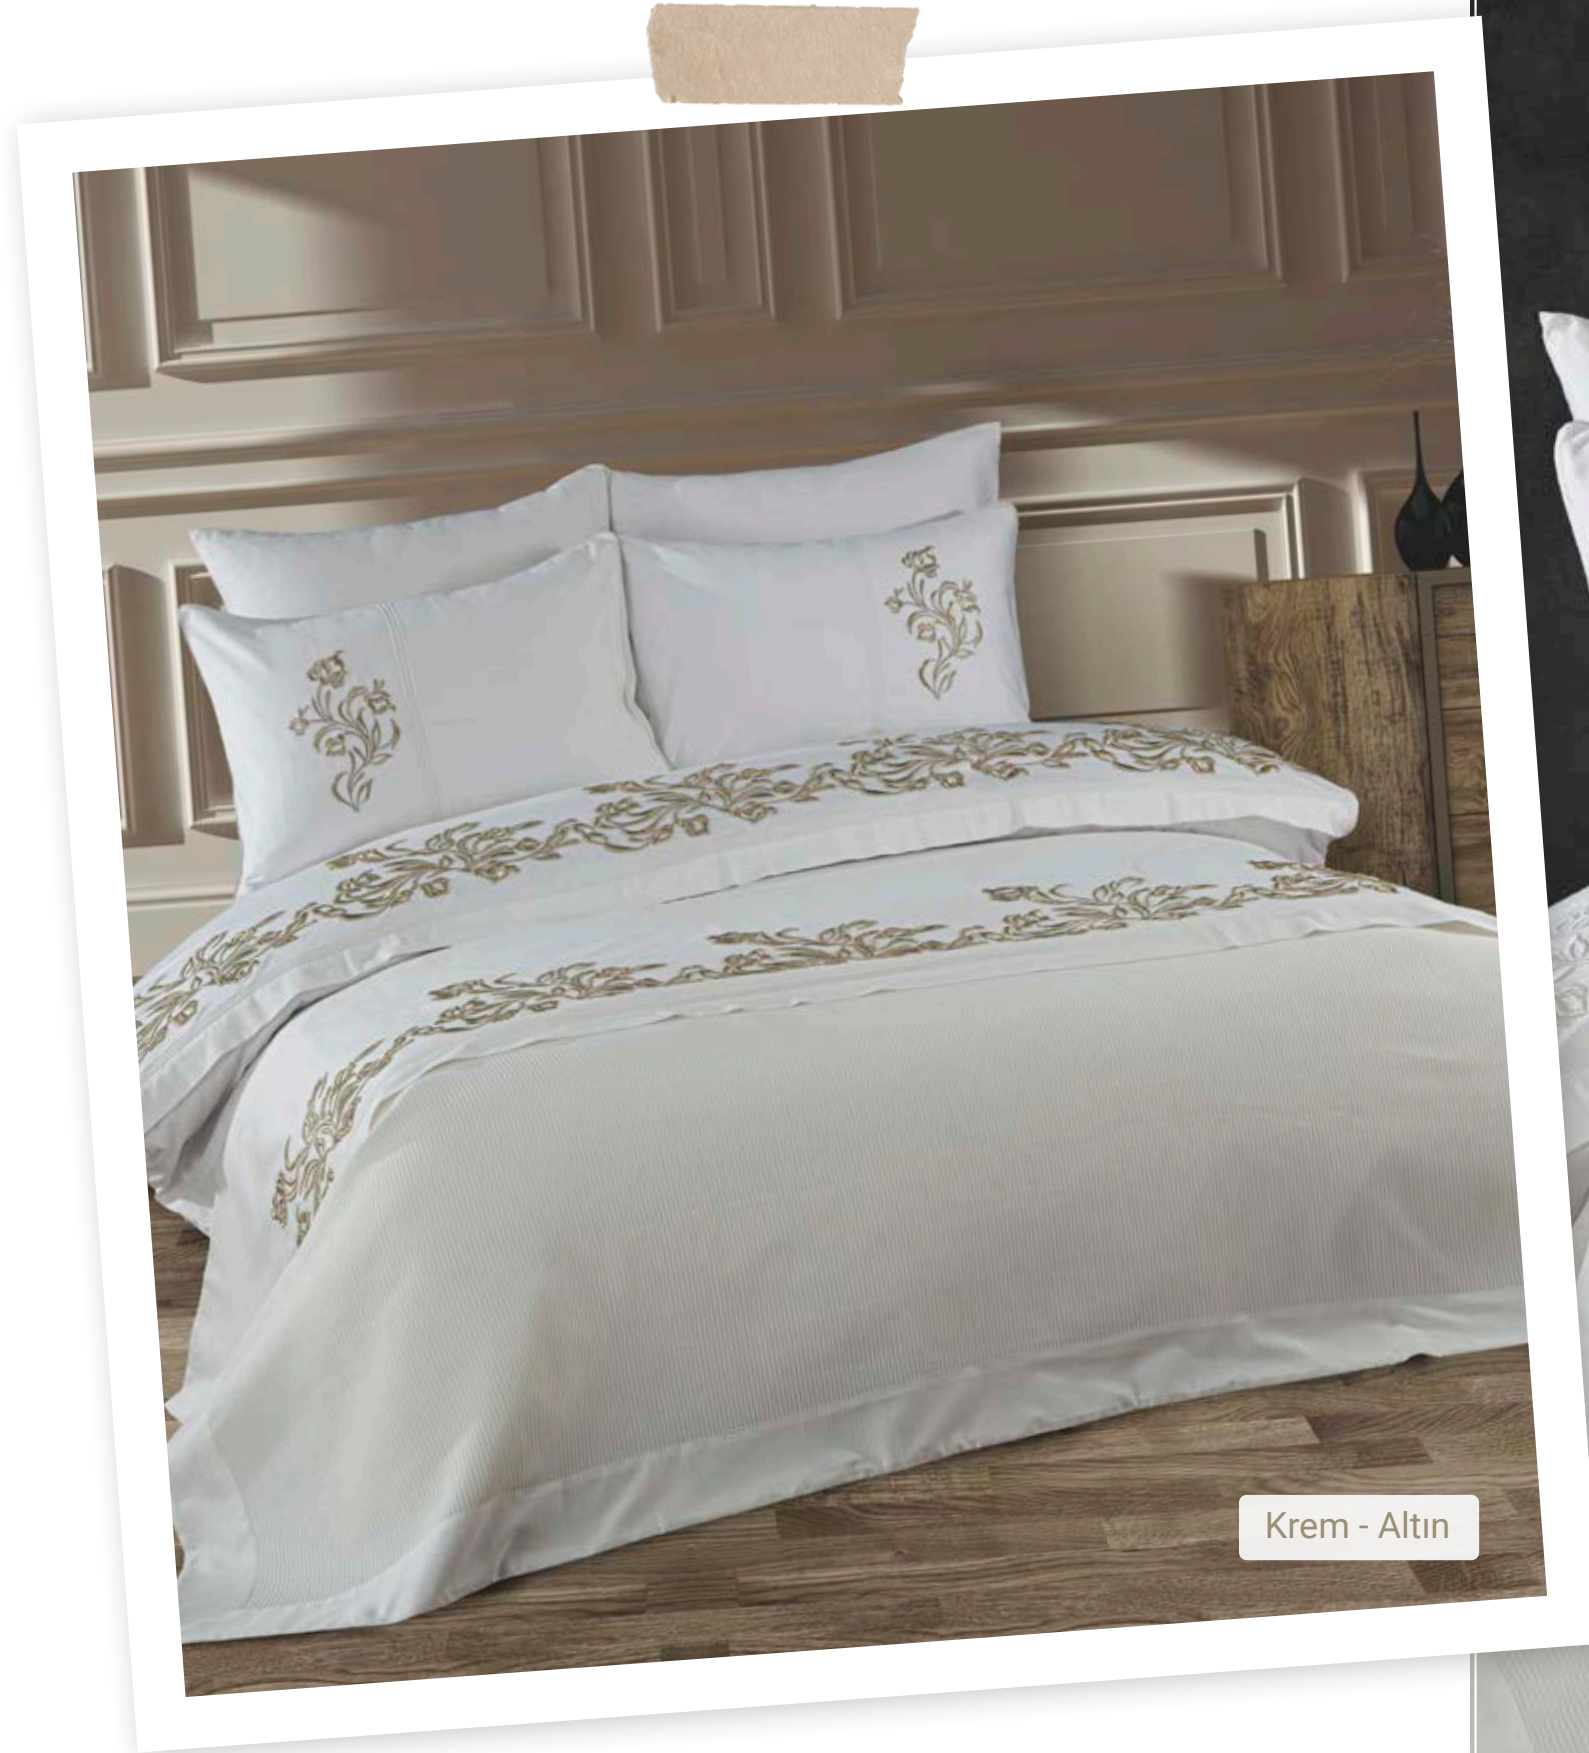

Krem - Altın