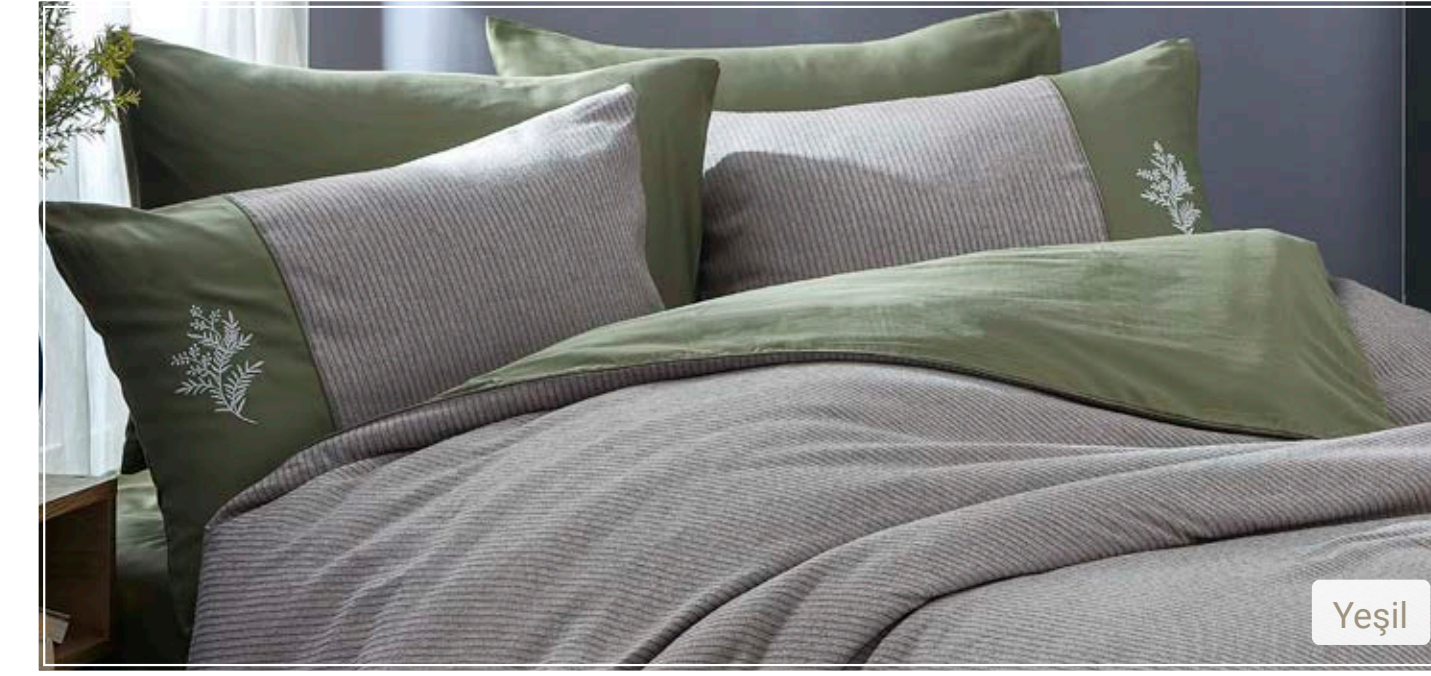

İndigo

Gri

Laris  
Nevresim Takımı

DELUXE  
SATIN

Hardal

Yeşil

Kiremit

İndigo