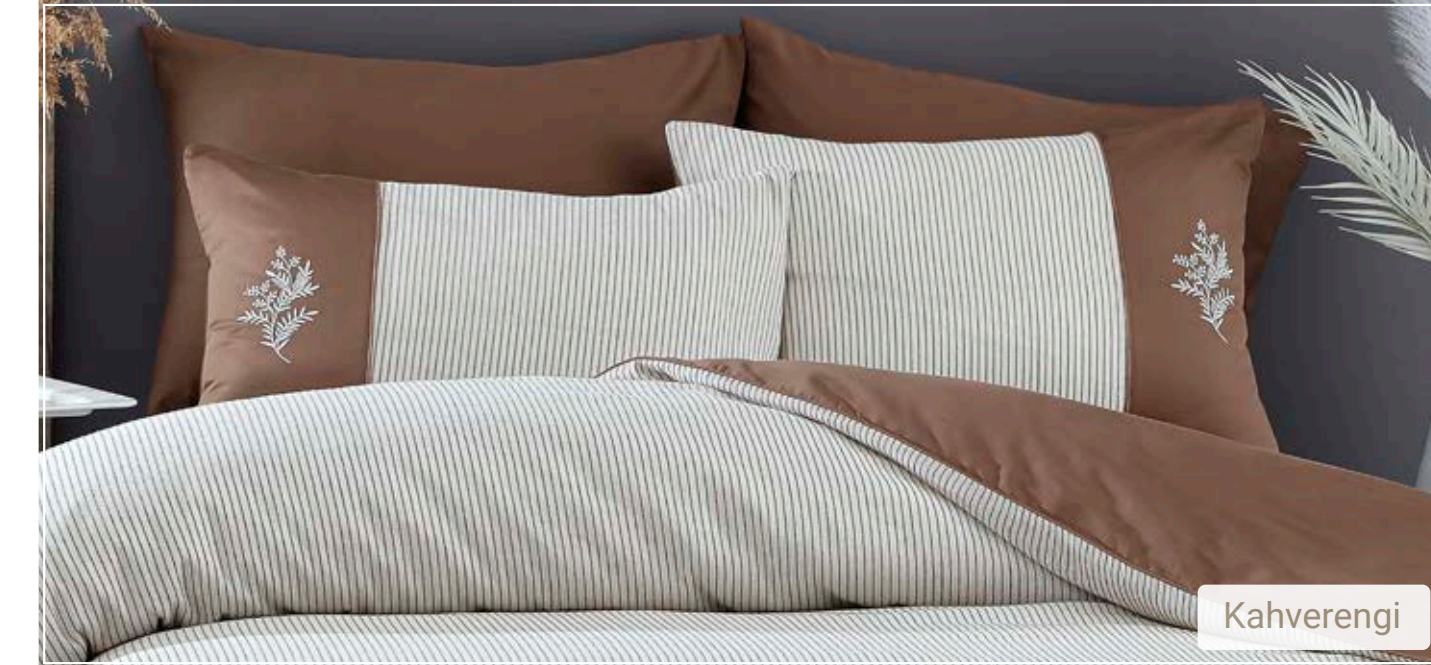

İndigo

Gri

Laris  
Nevresim Takımı

DELUXE  
SATIN

Hardal

Yeşil

Kiremit

İndigo